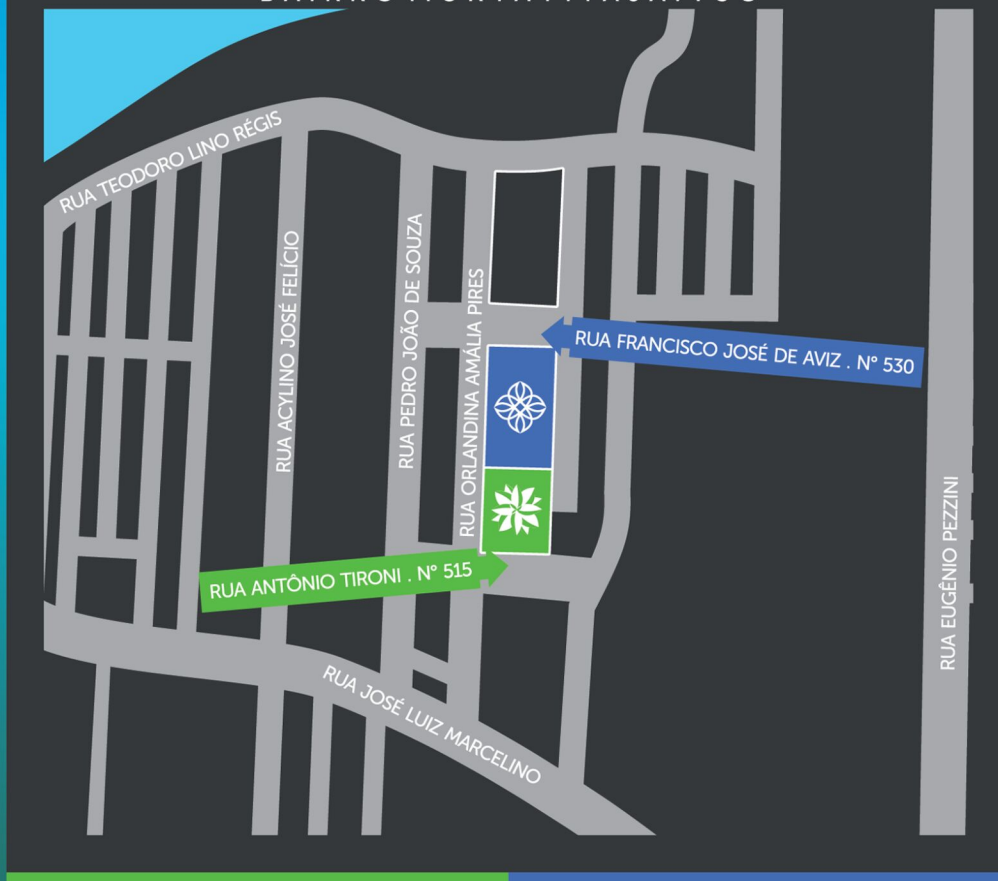

RUA ANTÔNIO TIRONI . Nº 515
INCORPORAÇÃO: R-3-65.896 - 2º ORI Itajaí/SC

RUA FRANCISCO JOSÉ DE AVIZ . Nº 530
INCORPORAÇÃO: R-4-65.897 - 2º ORI Itajaí/SC

BAIRRO MURTA . ITAJAÍ . SC